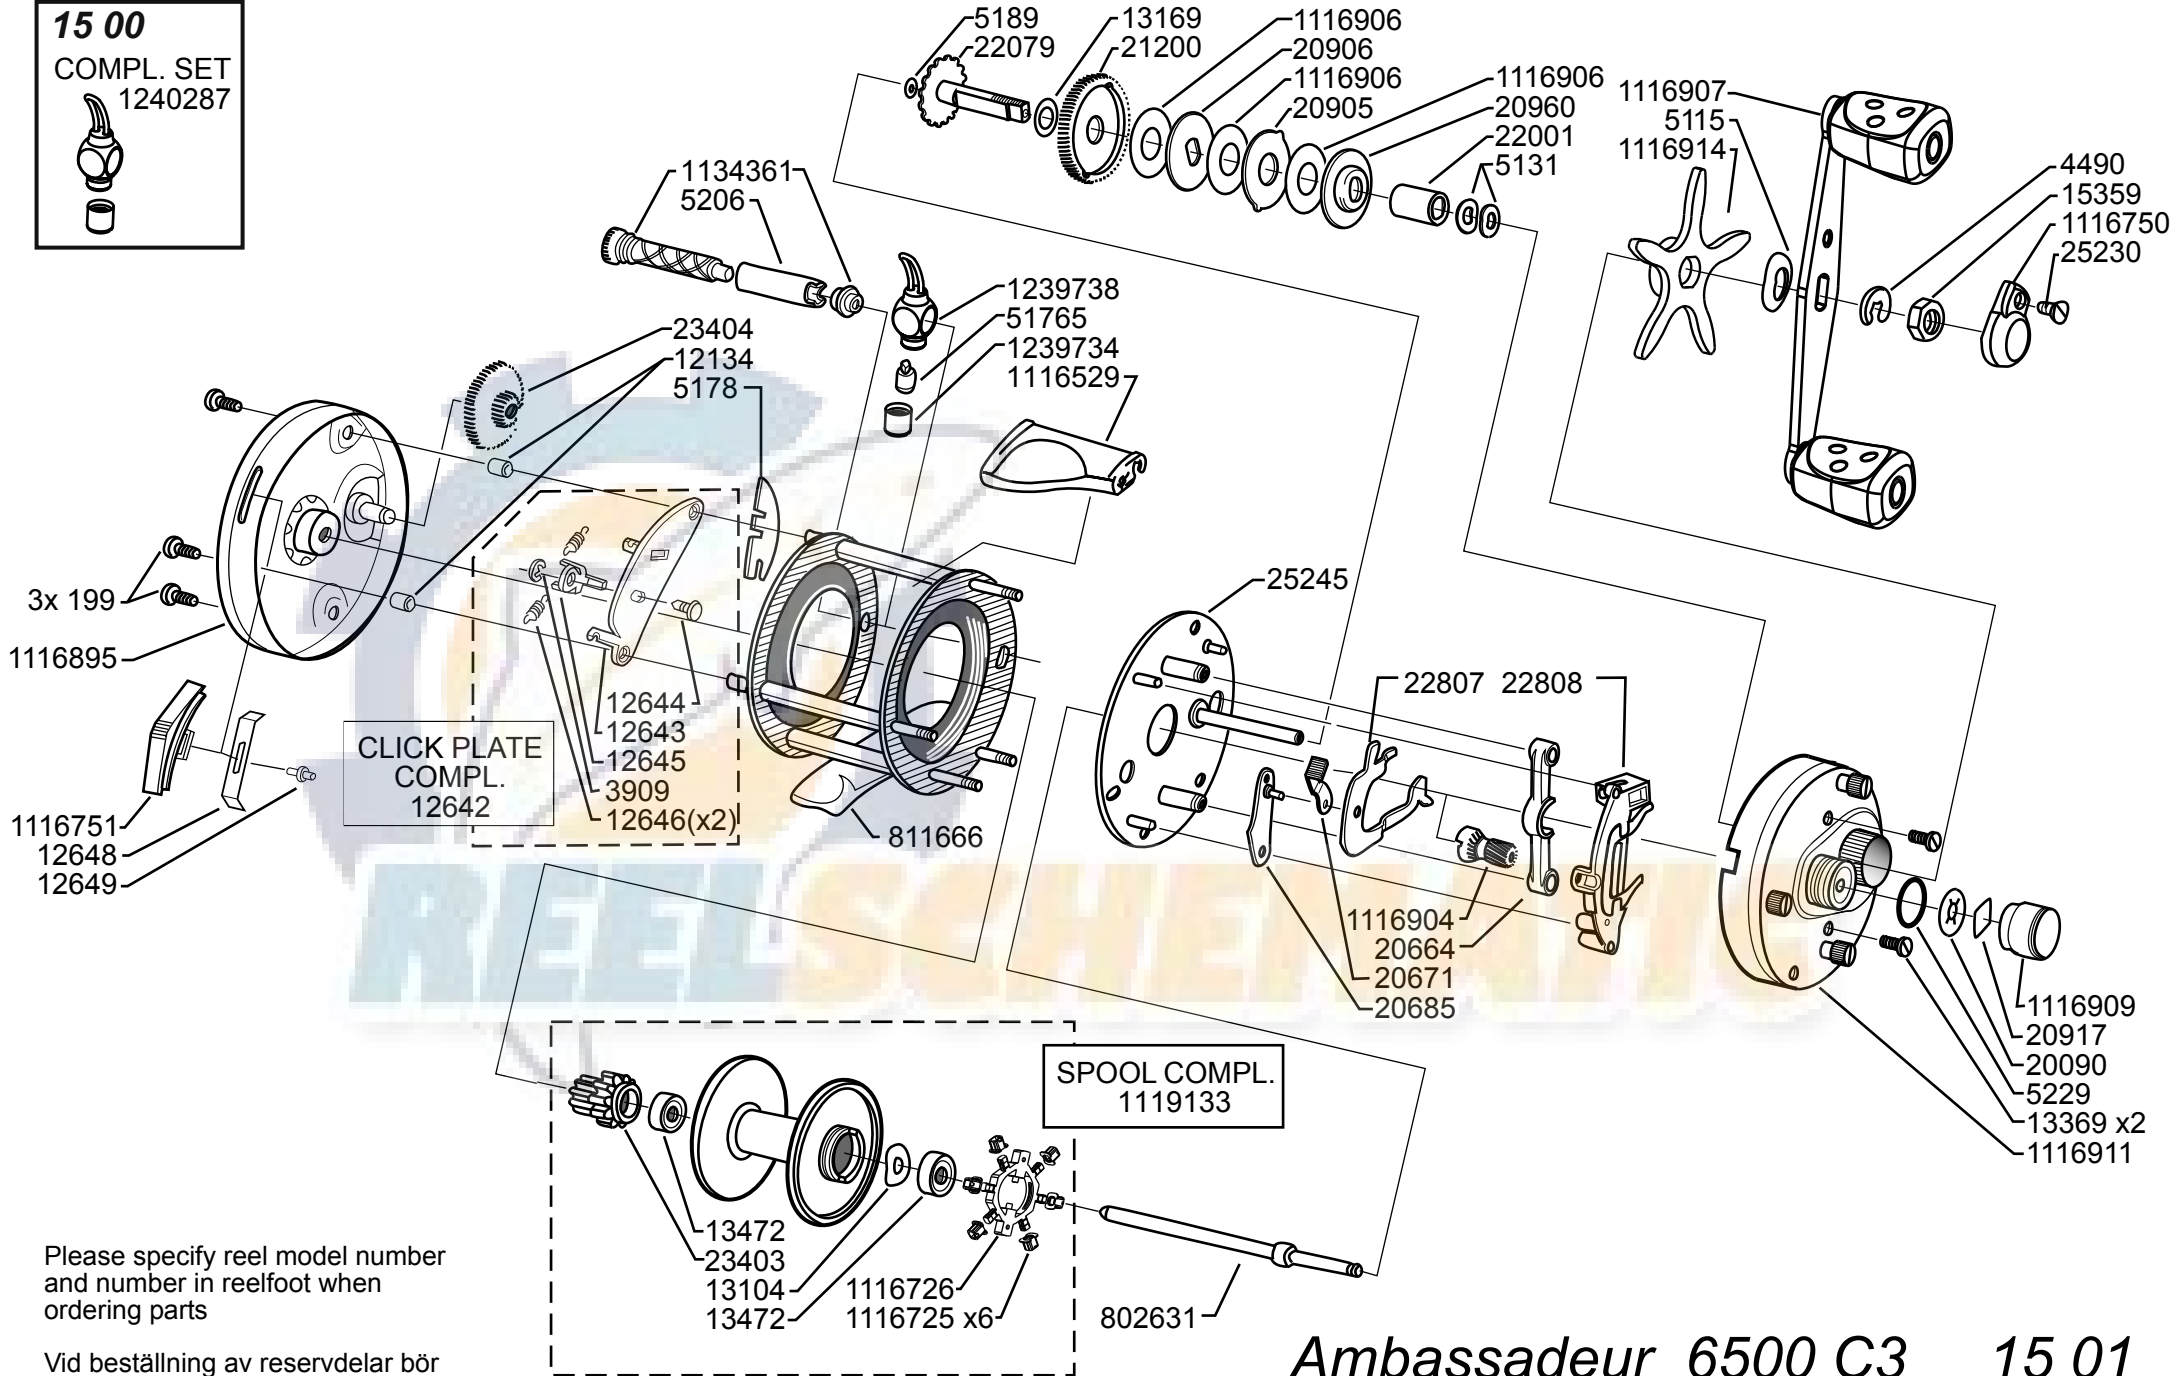

15 00

COMPL. SET
1240287

Please specify reel model number
and number in reelfoot when
ordering parts

Vid beställning av reservdelar bör
alltid rulltyp och nummer-
beteckning under rullfoten anges

Ambassadeur 6500 C3

15 01

1115458 Bright Silver

34-12459-3